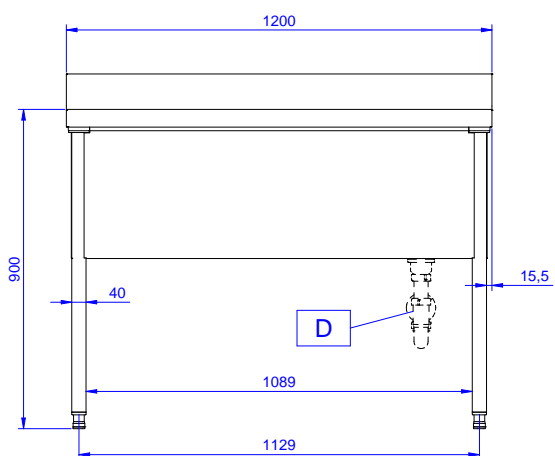

#### Articolo N°

Lavatoio pentole in acciaio inox AISI 304 con piano di lavoro da 50 mm e spessore 8/10. Insonorizzato con piega salvamani sui bordi e dotato di invaso perimetrale ed angoli saldati. Gambe quadre in acciaio inox AISI 304 (40x40 mm) con piedini regolabili in altezza. Alzatina paraspruzzi posteriore con raggiatura 10 mm, altezza 100 mm e spessore 13 mm. Una vasca dotata di tubo troppopieno, filtro e piletta di scarico da 2".

**Fronte**

**Lato**

**D** = Scarico acqua

**Alto**

**Informazioni chiave**

<b>Dimensioni esterne, larghezza:</b>	
<b>132909 (SLP12N)</b>	1200 mm
<b>Dimensioni esterne, profondità:</b>	700 mm
<b>Dimensioni esterne, altezza:</b>	900 mm
<b>Dimensione alzatina, altezza:</b>	100 mm
<b>Dimensione alzatina, profondità:</b>	13 mm
<b>Dimensione alzatina, raggio:</b>	R=10
<b>Numero di vasche:</b>	1
<b>Dimensione vasca:</b>	960x500xH400
<b>Peso netto:</b>	55 kg