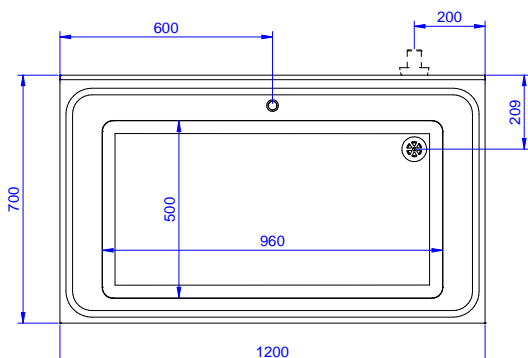

### Accessori opzionali

- Ripiano inferiore per tavoli e lavatoi da 1200 mm e per lavatoi per lavastoviglie sottotavolo da 1800 mm PNC 855145
- Kit 4 ruote, di cui 2 con freno, diam. 100 mm PNC 855150
- Sottotelaio 3 lati per tavoli da 1200 mm PNC 855152
- Sifone singolo in plastica da 1,5 " per tavoli con vasca PNC 855306
- Rubinetto con leva a gomito con canna, 3/4" monoforo PNC 855322
- Rubinetto con leva a gomito con canna corta, 3/4" monoforo PNC 855323
- Rubinetto a pedale con canna e con pedali caldo e freddo, 3/4" PNC 855328
- - NOT TRANSLATED - PNC 855374
- - NOT TRANSLATED - PNC 855375
- Rubinetto a snodo monoforo (da montare sul piano) PNC 855382
- - NOT TRANSLATED - PNC 855383
- - NOT TRANSLATED - PNC 855384
- Rubinetto con doccia di prelavaggio monoforo (da montare sul piano) PNC 855385
- RUBINETTO CON LEVA A GOMITO DOCCIA+SNODO PNC 855386
- Rubinetto con doccia di prelavaggio e canna monoforo (da montare sul piano) PNC 855387
- - NOT TRANSLATED - PNC 855388
- - NOT TRANSLATED - PNC 855389
- - NOT TRANSLATED - PNC 855390
- Kit per fissaggio a pavimento di 2 gambe quadre composto da 2 piedini con flange e tasselli. PNC 865386
- Sifone singolo in plastica da 2 " per lavatoi PNC 895313

**Fronte**

**Lato**

**D** = Scarico acqua

**Alto**

**Informazioni chiave**

<b>Dimensioni esterne, larghezza:</b>	
<b>132909 (SLP12N)</b>	1200 mm
<b>Dimensioni esterne, profondità:</b>	700 mm
<b>Dimensioni esterne, altezza:</b>	900 mm
<b>Dimensione alzatina, altezza:</b>	100 mm
<b>Dimensione alzatina, profondità:</b>	13 mm
<b>Dimensione alzatina, raggio:</b>	R=10
<b>Numero di vasche:</b>	1
<b>Dimensione vasca:</b>	960x500xH400
<b>Peso netto:</b>	55 kg