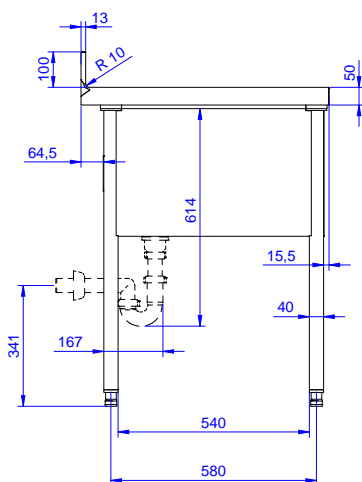

### Accessori opzionali

- Ripiano inferiore per tavoli e lavatoi da 1200 mm e per lavatoi per lavastoviglie sottotavolo da 1800 mm PNC 855145
- Kit 4 ruote, di cui 2 con freno, diam. 100 mm PNC 855150
- Sottotelaio 3 lati per tavoli da 1200 mm PNC 855152
- Sifone singolo in plastica da 1,5 " per tavoli con vasca PNC 855306
- Rubinetto con leva a gomito con canna, 3/4" monoforo PNC 855322
- Rubinetto con leva a gomito con canna corta, 3/4" monoforo PNC 855323
- Rubinetto a pedale con canna e con pedali caldo e freddo, 3/4" PNC 855328
- - NOT TRANSLATED - PNC 855374
- - NOT TRANSLATED - PNC 855375
- Rubinetto a snodo monoforo (da montare sul piano) PNC 855382
- - NOT TRANSLATED - PNC 855383
- - NOT TRANSLATED - PNC 855384
- Rubinetto con doccia di prelavaggio monoforo (da montare sul piano) PNC 855385
- RUBINETTO CON LEVA A GOMITO DOCCIA+SNODO PNC 855386
- Rubinetto con doccia di prelavaggio e canna monoforo (da montare sul piano) PNC 855387
- - NOT TRANSLATED - PNC 855388
- - NOT TRANSLATED - PNC 855389
- - NOT TRANSLATED - PNC 855390
- Kit per fissaggio a pavimento di 2 gambe quadre composto da 2 piedini con flange e tasselli. PNC 865386
- Sifone singolo in plastica da 2 " per lavatoi PNC 895313

**Fronte**

**Lato**

**D** = Scarico acqua

**Alto**

**Informazioni chiave**

<b>Dimensioni esterne, larghezza:</b>	
<b>132909 (SLP12N)</b>	1200 mm
<b>Dimensioni esterne, profondità:</b>	700 mm
<b>Dimensioni esterne, altezza:</b>	900 mm
<b>Dimensione alzatina, altezza:</b>	100 mm
<b>Dimensione alzatina, profondità:</b>	13 mm
<b>Dimensione alzatina, raggio:</b>	R=10
<b>Numero di vasche:</b>	1
<b>Dimensione vasca:</b>	960x500xH400
<b>Peso netto:</b>	55 kg